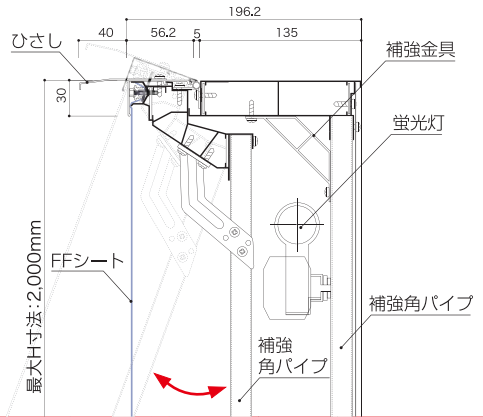

強靱な橋桁構造

FFスーパーハイテン D215

- FF 看板フレーム 3種類 看板の大きさにフレーム枠をお選びください。

FFスーパーハイテンフレーム D215mm

■タテサイズ3.5mまでの看板 蛍光灯 LED 開閉式

看板の厚み 215mm
最大 3500mm
横サイズフリー

品番:SHF-215

大型
看板枠

FFニューレビステンフレーム D200mm

■タテサイズ2.5mまでの看板 蛍光灯 LED 開閉式

看板の厚み 200mm
最大 2500mm
横サイズフリー

品番:NfV-200

中型
看板枠

FFウルトラレビステンフレーム D180mm

■タテサイズ2.5mまでの看板 蛍光灯 LED 開閉式

看板の厚み 180mm
最大 2500mm
横サイズフリー