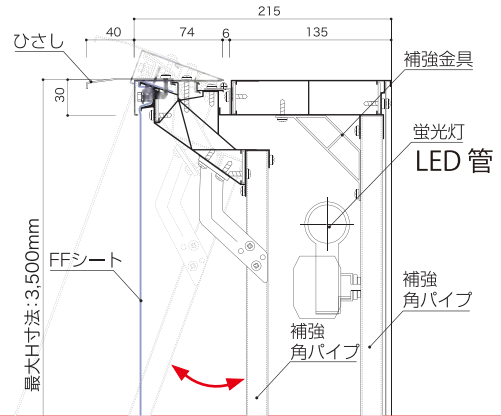

強靱な橋桁構造

FFスーパーハイテン D215

- FF 看板フレーム 3種類 看板の大きさにフレーム枠をお選びください。

FFスーパーハイテンフレーム D215mm

■タテサイズ3.5mまでの看板 蛍光灯 LED 開閉式

看板の厚み 215mm
最大 3500mm
横サイズフリー

品番:SHF-215

大型
看板枠

FFニューレビステンフレーム D200mm

■タテサイズ2.5mまでの看板 蛍光灯 LED 開閉式

看板の厚み 200mm
最大 2500mm
横サイズフリー

品番:NfV-200

中型
看板枠

FFウルトラレビステンフレーム D180mm

■タテサイズ2.5mまでの看板 蛍光灯 LED 開閉式

看板の厚み 180mm
最大 2500mm
横サイズフリー