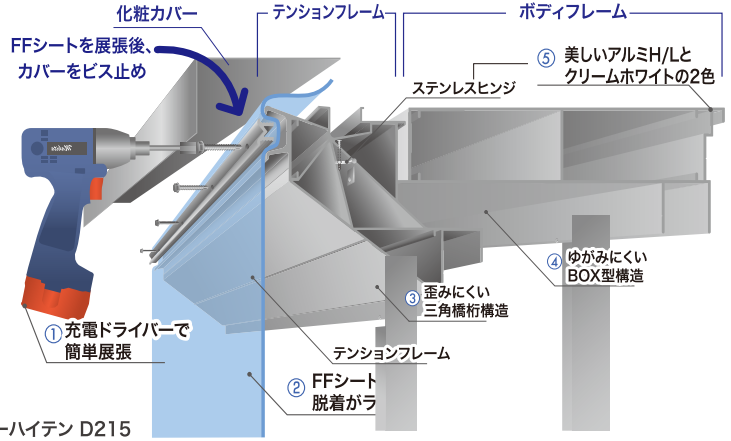

フレキシブル
フェイス

FF 看板フレーム

おすすめ
したい
これからの
看板!

スーパーハイテンフレーム

- さびない！軽い！強靱なアルミ枠
- 面板が開閉式・・・メンテがらく！
- 蛍光灯も LED も組込みできる
- 面板は台風でも安心、割れない FF シート面板

フレキシブルフェイス

FF 看板フレーム

- 充電ドリルで組立てできる頑丈なフレーム、アルミ型材。

強靱な橋桁構造

FFスーパーハイテン D215

- FF 看板フレーム 3種類 看板の大きさにフレーム枠をお選びください。

FFスーパーハイテンフレーム D215mm

■タテサイズ3.5mまでの看板 蛍光灯 LED 開閉式

看板の厚み 215mm
最大 3500mm
横サイズフリー

品番:SHF-215

大型
看板枠

FFニューレビステンフレーム D200mm

■タテサイズ2.5mまでの看板 蛍光灯 LED 開閉式

看板の厚み 200mm
最大 2500mm
横サイズフリー

品番:NfV-200

中型
看板枠

FFウルトラレビステンフレーム D180mm

■タテサイズ2.5mまでの看板 蛍光灯 LED 開閉式

看板の厚み 180mm
最大 2500mm
横サイズフリー