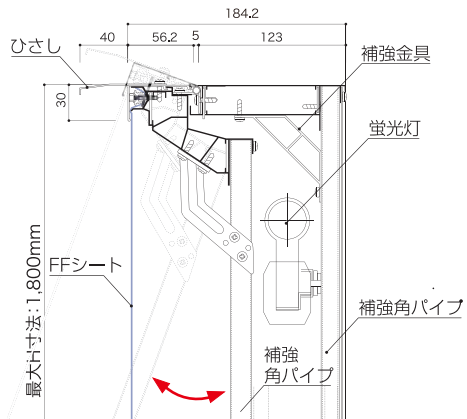

FFウルトラレビステンフレーム D180mm

■タテサイズ2.5mまでの看板 蛍光灯 LED 開閉式

看板の厚み 180mm
最大 2500mm
横サイズフリー

品番:UVF-180

小型
看板枠

製造元

株式会社
アート・ピー・エス

<http://www.aps.co.jp>

● 本社 E-Mail : head-office@aps.co.jp
〒401-0301 山梨県南都留郡富士河口湖町船津 5672-1
TEL : 0555-72-4141 FAX : 0555-72-4144

● 東京事務所 E-Mail : aps@view.ocn.ne.jp
〒160-0023 東京都新宿区西新宿8-10-3 星野第二ビル 3F
TEL : 03-3361-0211 FAX : 03-3361-0255

お問い合わせ