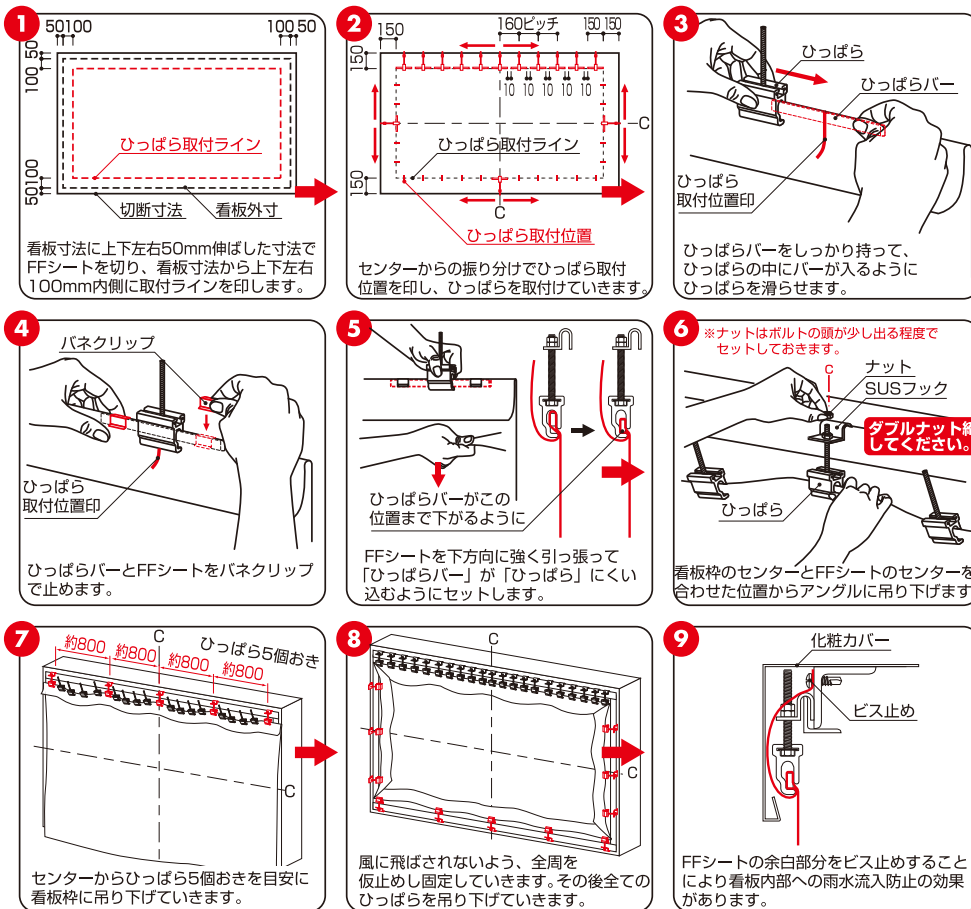

大型看板用FF展張部材 ひっぱり

大型看板に最適です！

- 大型看板用のFFシート展張金具
- 高さ、巾ともに 3000 mmをこえる看板に最適です。
- BOXレンチを使って、しっかり展張できます。

BOXレンチで
しっかり展張

製造元

株式会社
エー・ピー・エス

<http://www.aps.co.jp>

● 本社 E-Mail: head-office@aps.co.jp
〒401-0301 山梨県南都留郡富士河口湖町船津 5672-1
TEL: 0555-72-4141 FAX: 0555-72-4144

● 東京事務所 E-Mail: aps@view.ocn.ne.jp
〒160-0023 東京都新宿区西新宿8-10-3 星野第二ビル3F
TEL: 03-3361-0211 FAX: 03-3361-0255

お問い合わせ