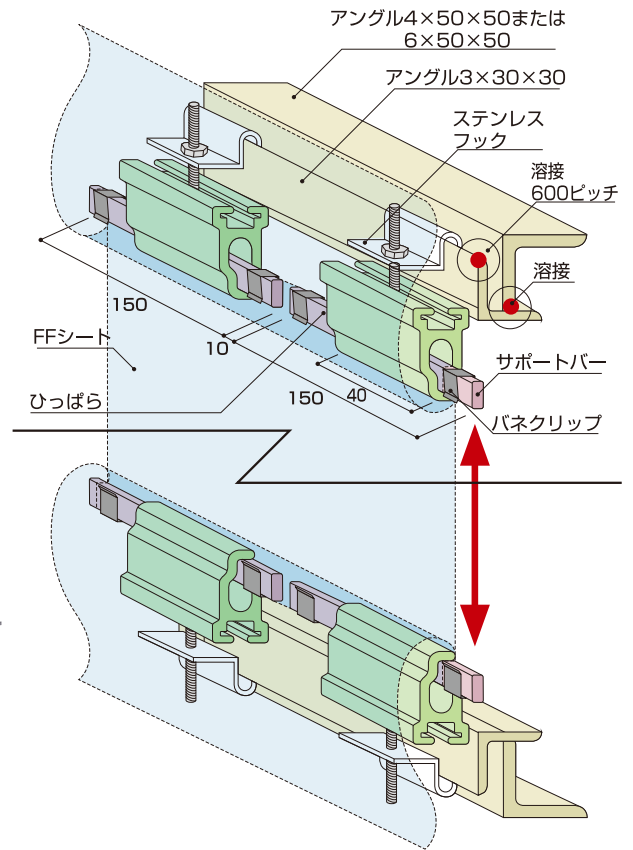

大型看板用FF展張部材 ひっぱり

大型看板に最適です！

- 大型看板用のFFシート展張金具
- 高さ、巾ともに 3000 mmをこえる看板に最適です。
- BOXレンチを使って、しっかり展張できます。

BOXレンチで
しっかり展張

製造元

株式会社
エー・ピー・エス

<http://www.aps.co.jp>

● 本社 E-Mail: head-office@aps.co.jp
〒401-0301 山梨県南都留郡富士河口湖町船津 5672-1
TEL: 0555-72-4141 FAX: 0555-72-4144

● 東京事務所 E-Mail: aps@view.ocn.ne.jp
〒160-0023 東京都新宿区西新宿8-10-3 星野第二ビル3F
TEL: 03-3361-0211 FAX: 03-3361-0255

お問い合わせ