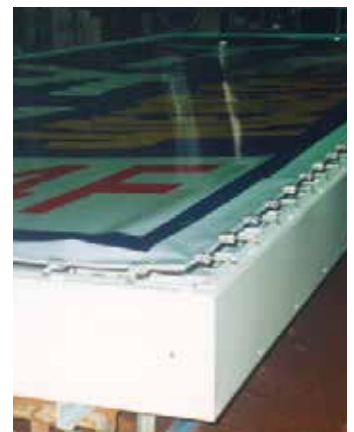

大型看板用FF展張部材 ひっぱり

大型看板に最適です！

- 大型看板用のFFシート展張金具
- 高さ、巾ともに 3000 mmをこえる看板に最適です。
- BOXレンチを使って、しっかり展張できます。

BOXレンチで
しっかり展張

製造元

株式会社
エー・ピー・エス

<http://www.aps.co.jp>

● 本社 E-Mail: head-office@aps.co.jp
〒401-0301 山梨県南都留郡富士河口湖町船津 5672-1
TEL: 0555-72-4141 FAX: 0555-72-4144

● 東京事務所 E-Mail: aps@view.ocn.ne.jp
〒160-0023 東京都新宿区西新宿8-10-3 星野第二ビル3F
TEL: 03-3361-0211 FAX: 03-3361-0255

お問い合わせ