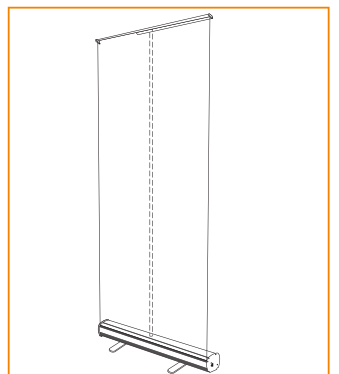

片面
 スマートなデザイン
 でどんな場所にも
 マッチします。

ビジュアルシートの製作も承ります

品名	しゅるりん(片面)
本体カラー	アルミシルバー(側面ブルー)/携帯用鞆ブラック
本体サイズ	巾785mm×高さ90mm×奥行き90mm
ビジュアルサイズ	巾770mm×見え高さ2,000mm(伸ばし:上50mm 下100mm)
セット内容	<ul style="list-style-type: none"> ●しゅるりん本体……………1台 ●サポートバー……………1本 ●サポートバーキャップ…2個 ●ポール……………1本 ●携帯用カバン(黒)………1つ

しゅるりん組立の流れ

本体に設置してある貼付シートにビジュアルをしっかり貼付けます。

本体穴にポールを差し込みます。

本体をしっかり押さえてビジュアルシートを引き出します。

サポートバーをポールに引っ掛ければセット完了です。

本製品は予告なく仕様変更することがあります、あらかじめご了承ください。

製造元

株式会社
 エー・ピー・エス