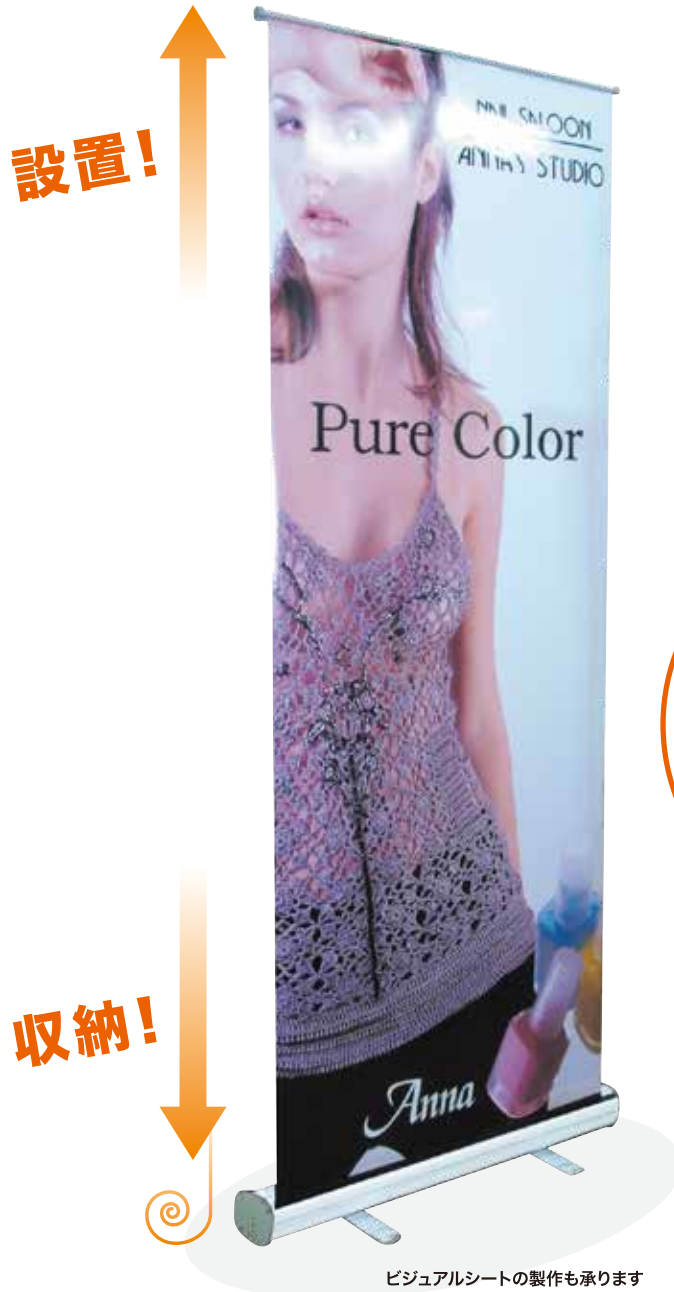

バナースタンド しゅるりん

しゅるしゅる
設置!
しゅるしゅる
収納!

ビジュアルシートの製作も承ります

- スクリーンシートをセッティングした状態でも軽量。
- 組立がとっても簡単! スクリーンシート交換もとっても簡単。
- スクリーンシート内部収納型バナースタンド。
- 持ち運びに便利な携帯鞆付き。

バナースタンド しゅるりん

画面シートを“しゅるしゅる”引き出して設置、“しゅるしゅる”収納!

- スクリーンシートをセッティングした状態でも軽量。
- 組立がとっても簡単!スクリーンシート交換もとっても簡単。
- スクリーンシート内部収納型バナースタンド。
- 持ち運びに便利な携帯鞆付き。

片面
 スマートなデザイン
 でどんな場所にも
 マッチします。

ビジュアルシートの製作も承ります

品名	しゅるりん(片面)
本体カラー	アルミシルバー(側面ブルー)/携帯用鞆ブラック
本体サイズ	巾785mm×高さ90mm×奥行き90mm
ビジュアルサイズ	巾770mm×見え高さ2,000mm(伸ばし:上50mm 下100mm)
セット内容	<ul style="list-style-type: none"> ●しゅるりん本体……………1台 ●サポートバー……………1本 ●サポートバーキャップ…2個 ●ポール……………1本 ●携帯用カバン(黒)………1つ