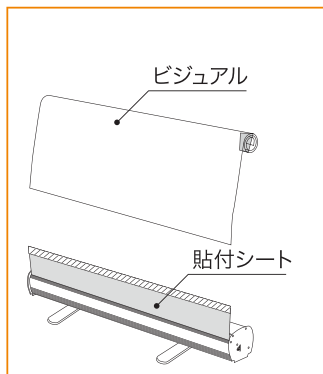

片面
 スマートなデザイン
 でどんな場所にも
 マッチします。

ビジュアルシートの製作も承ります

品名	しゅるりん(片面)
本体カラー	アルミシルバー(側面ブルー)/携帯用鞆ブラック
本体サイズ	巾785mm×高さ90mm×奥行き90mm
ビジュアルサイズ	巾770mm×見え高さ2,000mm(伸ばし:上50mm 下100mm)
セット内容	<ul style="list-style-type: none"> ●しゅるりん本体……………1台 ●サポートバー……………1本 ●サポートバーキャップ…2個 ●ポール……………1本 ●携帯用カバン(黒)………1つ

しゅるりん組立の流れ

本体に設置してある貼付シートにビジュアルをしっかり貼付けます。

本体穴にポールを差し込みます。

本体をしっかり押さえてビジュアルシートを引き出します。

サポートバーをポールに引っ掛ければセット完了です。

本製品は予告なく仕様変更することがあります、あらかじめご了承ください。

製造元

株式会社
 エー・ピー・エス