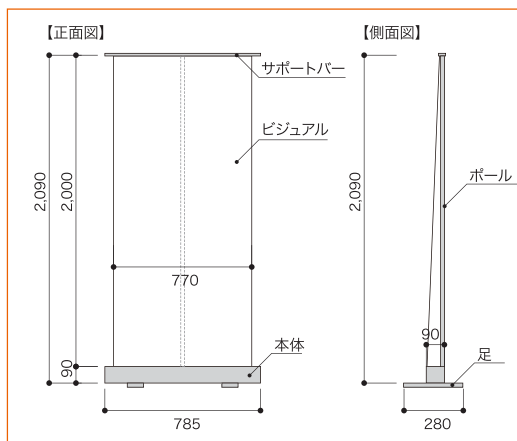

片面
 スマートなデザイン
 でどんな場所にも
 マッチします。

ビジュアルシートの製作も承ります

品名	しゅるりん(片面)
本体カラー	アルミシルバー(側面ブルー)/携帯用鞆ブラック
本体サイズ	巾785mm×高さ90mm×奥行き90mm
ビジュアルサイズ	巾770mm×見え高さ2,000mm(伸ばし:上50mm 下100mm)
セット内容	<ul style="list-style-type: none"> ●しゅるりん本体……………1台 ●サポートバー……………1本 ●サポートバーキャップ…2個 ●ポール……………1本 ●携帯用カバン(黒)………1つ

しゅるりん組立の流れ

本体に設置してある貼付シートにビジュアルをしっかり貼付けます。

本体穴にポールを差し込みます。

本体をしっかり押さえてビジュアルシートを引き出します。

サポートバーをポールに引っ掛ければセット完了です。

本製品は予告なく仕様変更することがあります、あらかじめご了承ください。

製造元

株式会社
 エー・ピー・エス