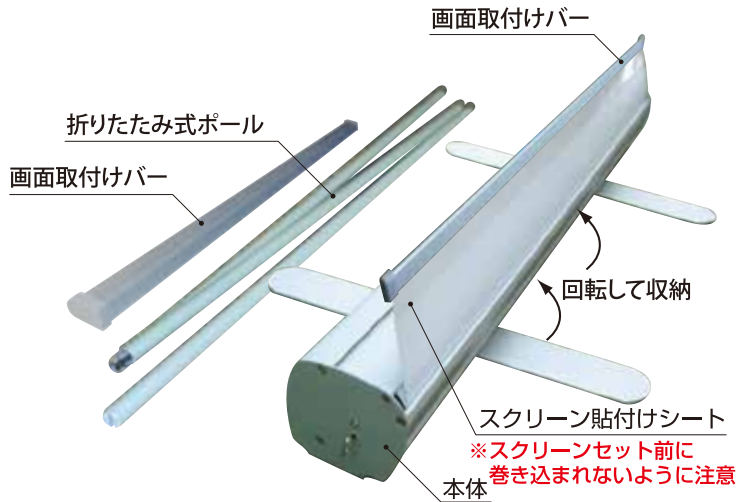

バナースタンド しゅるりん

しゅるしゅる
設置!
しゅるしゅる
収納!

ビジュアルシートの製作も承ります

- スクリーンシートをセッティングした状態でも軽量。
- 組立がとっても簡単! スクリーンシート交換もとっても簡単。
- スクリーンシート内部収納型バナースタンド。
- 持ち運びに便利な携帯鞆付き。

バナースタンド しゅるりん

画面シートを“しゅるしゅる”引き出して設置、“しゅるしゅる”収納!

- スクリーンシートをセッティングした状態でも軽量。
- 組立がとっても簡単!スクリーンシート交換もとっても簡単。
- スクリーンシート内部収納型バナースタンド。
- 持ち運びに便利な携帯鞆付き。

片面
 スマートなデザイン
 でどんな場所にも
 マッチします。

ビジュアルシートの製作も承ります

品名	しゅるりん(片面)
本体カラー	アルミシルバー(側面ブルー)/携帯用鞆ブラック
本体サイズ	巾785mm×高さ90mm×奥行き90mm
ビジュアルサイズ	巾770mm×見え高さ2,000mm(伸ばし:上50mm 下100mm)
セット内容	<ul style="list-style-type: none"> ●しゅるりん本体……………1台 ●サポートバー……………1本 ●サポートバーキャップ…2個 ●ポール……………1本 ●携帯用カバン(黒)………1つ

しゅるりん組立の流れ

本体に設置してある貼付シートにビジュアルをしっかり貼付けます。

本体穴にポールを差し込みます。

本体をしっかり押さえてビジュアルシートを引き出します。

サポートバーをポールに引っ掛ければセット完了です。

本製品は予告なく仕様変更することがあります、あらかじめご了承ください。

製造元

株式会社
 エー・ピー・エス