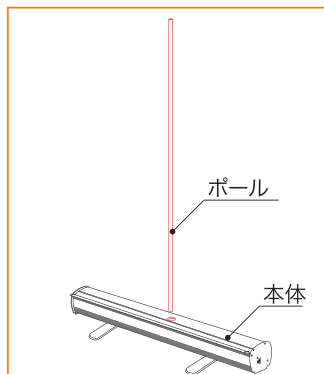

片面
 スマートなデザイン
 でどんな場所にも
 マッチします。

ビジュアルシートの製作も承ります

品名	しゅるりん(片面)
本体カラー	アルミシルバー(側面ブルー)/携帯用鞆ブラック
本体サイズ	巾785mm×高さ90mm×奥行き90mm
ビジュアルサイズ	巾770mm×見え高さ2,000mm(伸ばし:上50mm 下100mm)
セット内容	<ul style="list-style-type: none"> ●しゅるりん本体……………1台 ●サポートバー……………1本 ●サポートバーキャップ…2個 ●ポール……………1本 ●携帯用カバン(黒)………1つ

しゅるりん組立の流れ

本体に設置してある貼付シートにビジュアルをしっかり貼付けます。

本体穴にポールを差し込みます。

本体をしっかり押さえてビジュアルシートを引き出します。

サポートバーをポールに引っ掛ければセット完了です。

本製品は予告なく仕様変更することがあります、あらかじめご了承ください。

製造元

株式会社
 エー・ピー・エス